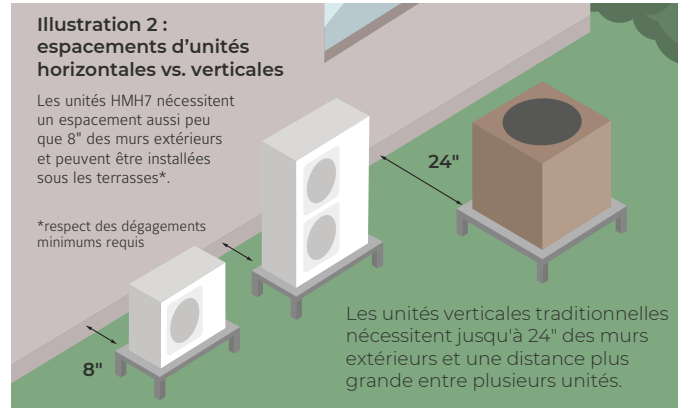

Illustration 1: Simple stage vs. Modulant

Les thermopompes traditionnelles à un stage fonctionnent selon des cycles de marche ou d'arrêt, ce qui peut réduire l'efficacité et permettre aux températures de fluctuer. Les thermopompes YORK® HMH7 sont dotées d'une technologie avancée de modulation par Inverter procurant un confort plus uniforme et plus efficace.

Illustration 2 : espacements d'unités horizontales vs. verticales

Les unités HMH7 nécessitent un espacement aussi peu que 8" des murs extérieurs et peuvent être installées sous les terrasses*.

*respect des dégagements minimums requis

Les unités verticales traditionnelles nécessitent jusqu'à 24" des murs extérieurs et une distance plus grande entre plusieurs unités.

Service rapide – L'entretien de routine est plus rapide, grâce à un accès plus facile aux contrôles de service.