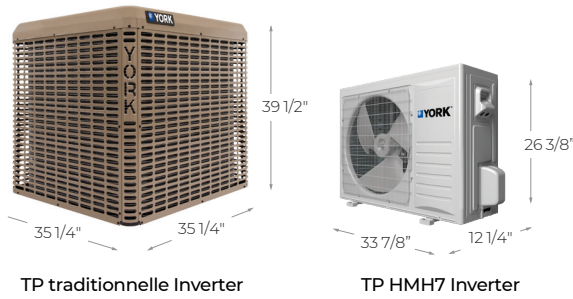

THERMOPOMPE À DÉCHARGE HORIZONTALE HMMH7

JUSQU'À 18 TRÉS, INVERTER

**CONFORT EXCEPTIONNEL. VALEUR EXCEPTIONNELLE.
FLEXIBILITÉ EXCEPTIONNELLE.**

La thermopompe YORK® HMMH7 est la solution idéale pour les espaces nécessitant un design compact sans faire de compromis sur le confort ou l'efficacité. Bénéficiez d'un niveau d'efficacité supérieur et d'un confort accru dans un format plus petit.

Avantages de la décharge horizontale

- Jusqu'à 18 TRÉS / 10,5 HSPF pour un confort et une efficacité de haute qualité
- Encombrement réduit de 40% par rapport aux unités à décharge verticale traditionnelles
- Fonctionnement 36% plus silencieux
- La neige et les débris organiques n'entravent pas le fonctionnement