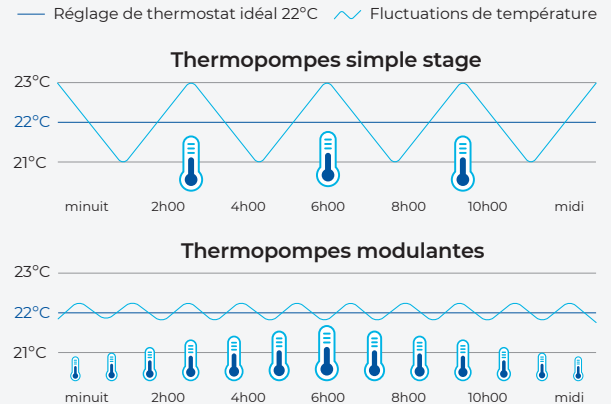

Installation facile

- 40% plus compactes que les thermopompes standard - idéal pour les zones à haute densité (illustration 2).
- Comprend un ensemble de base (relais, câblage et filtre déshydrateur) pour une installation standard avec des équipements et appareils conventionnels.
- Installation facilitée grâce aux nombreuses options de position et de configuration.
- Ensembles de lignes plus longs (jusqu'à 246 pieds) pour une configurabilité optimale.
- La conception à décharge horizontale élimine le besoin de retirer la neige ou les débris sur le dessus de l'unité

Illustration 1: Simple stage vs. Modulant

Les thermopompes traditionnelles à un stage fonctionnent selon des cycles de marche ou d'arrêt, ce qui peut réduire l'efficacité et permettre aux températures de fluctuer. Les thermopompes YORK® HMH7 sont dotées d'une technologie avancée de modulation par Inverter procurant un confort plus uniforme et plus efficace.

Illustration 2 : espacements d'unités horizontales vs. verticales

Les unités HMH7 nécessitent un espacement aussi peu que 8" des murs extérieurs et peuvent être installées sous les terrasses*.

*respect des dégagements minimums requis

Les unités verticales traditionnelles nécessitent jusqu'à 24" des murs extérieurs et une distance plus grande entre plusieurs unités.

Service rapide – L'entretien de routine est plus rapide, grâce à un accès plus facile aux contrôles de service.